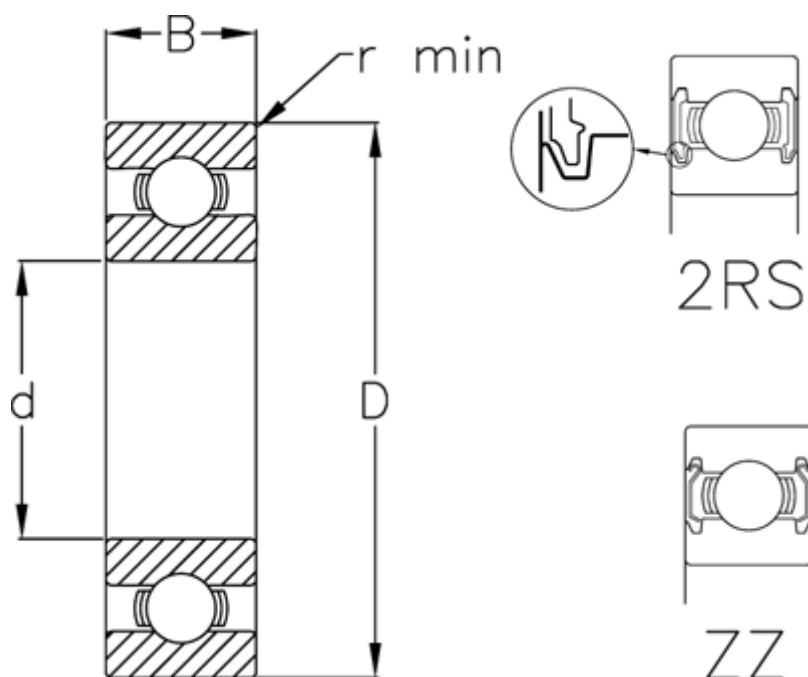

Varenummer: 5480017010079
Beskrivelse: Enradede sporkugleleje 6003 2RS USDA H1
d=17 D=35 B=10 rustfast/spec. fedt

Mål

B	= 10	Vægt (kg) = 0.039
d	= 17	
D	= 35	
Dynamisk belastning C (kN)	= 6.8	
Max. o/min fedtsmurt	= 20000	
Max. o/min oliesmurt	= 24000	
r min	= 0.3	
Statisk belastning C0 (kN)	= 3.3	